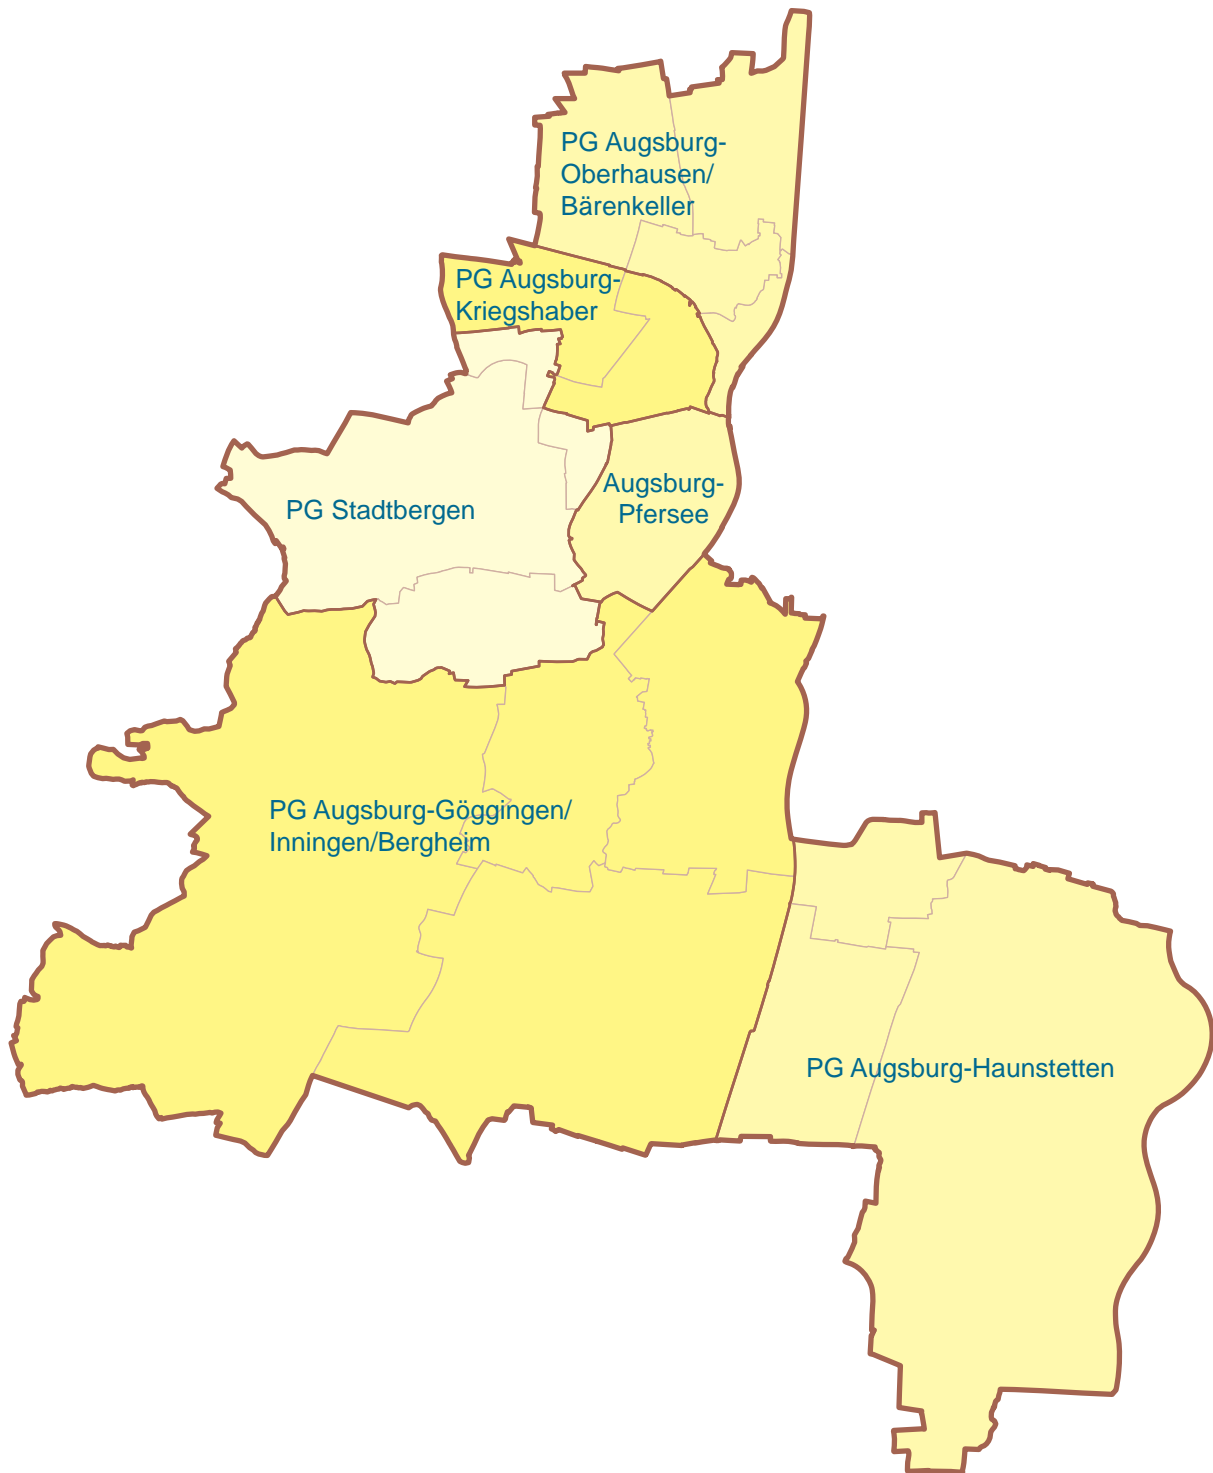

Dekanat Augsburg II

Seelsorgeeinheiten	6	Leitende Priester	6
Einzelparreien	17	Weitere Priester	5,5
Katholikenzahl	61.454	Pastorale Mitarbeiter/innen	8