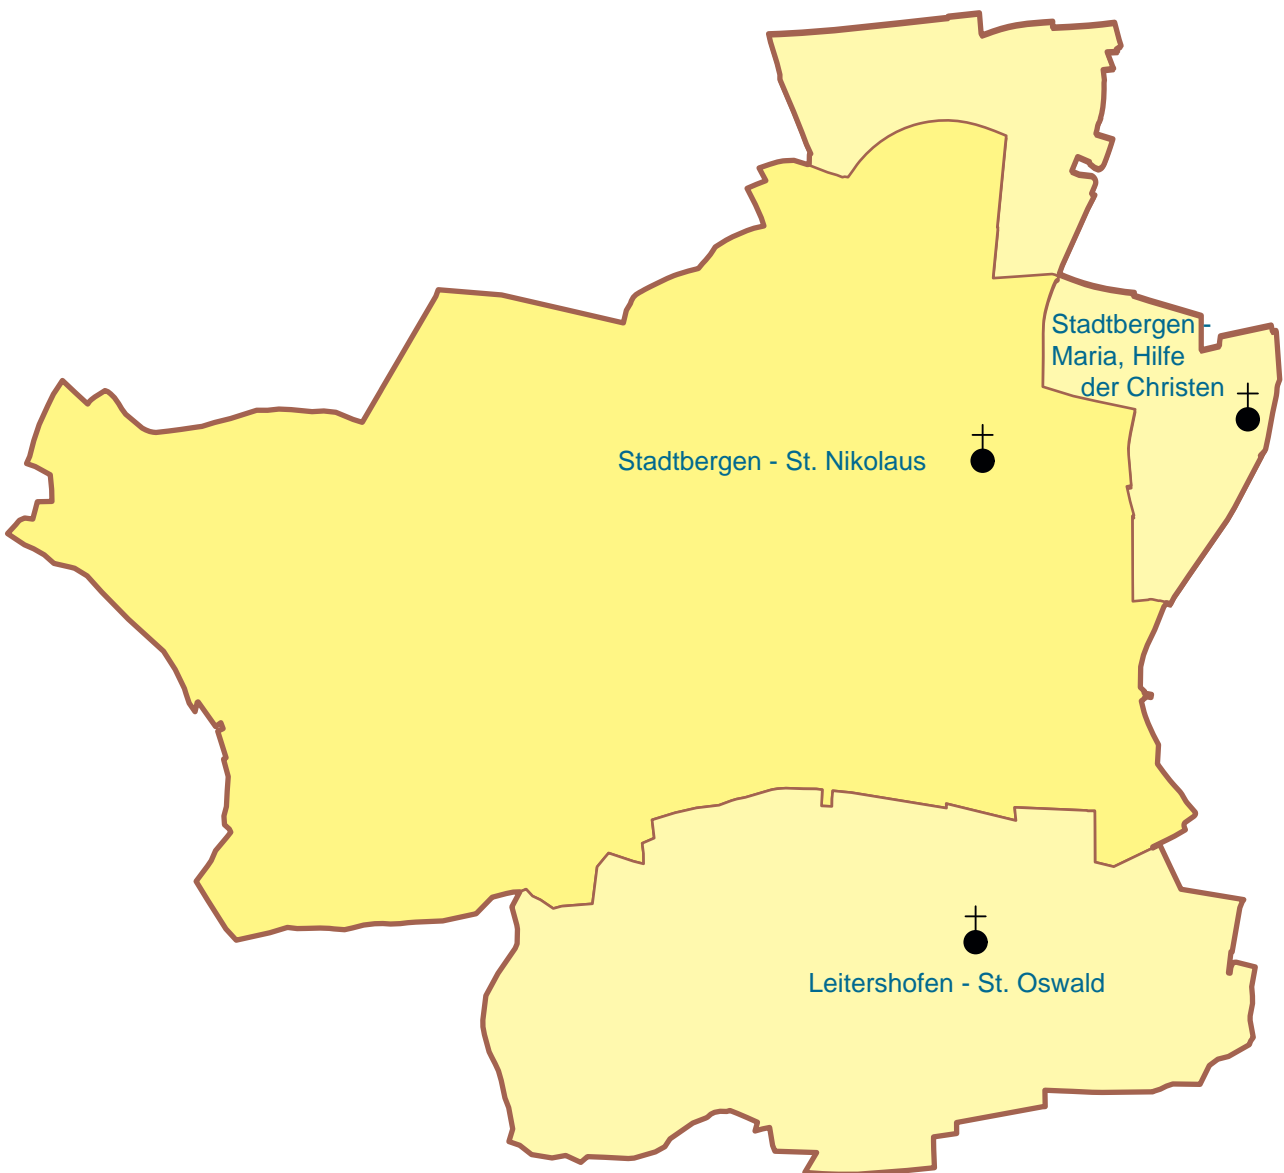

Hauptbüro:

Augsburg-Pfersee - Hlgst. Herz Jesu

Pfarrengemeinschaft Stadtbergen

Einzelparreien: 3 // Filialen: 1 // Katholikenzahl: 7.606 // Krankenhausbetten: 40 // Fläche: 11,93 km²

	Katholikenzahl
Leitershofen - St. Oswald	1.992
Stadtbergen - Maria, Hilfe der Christen	2.108
Stadtbergen - St. Nikolaus	3.506
Deuringen - St. Gabriel	