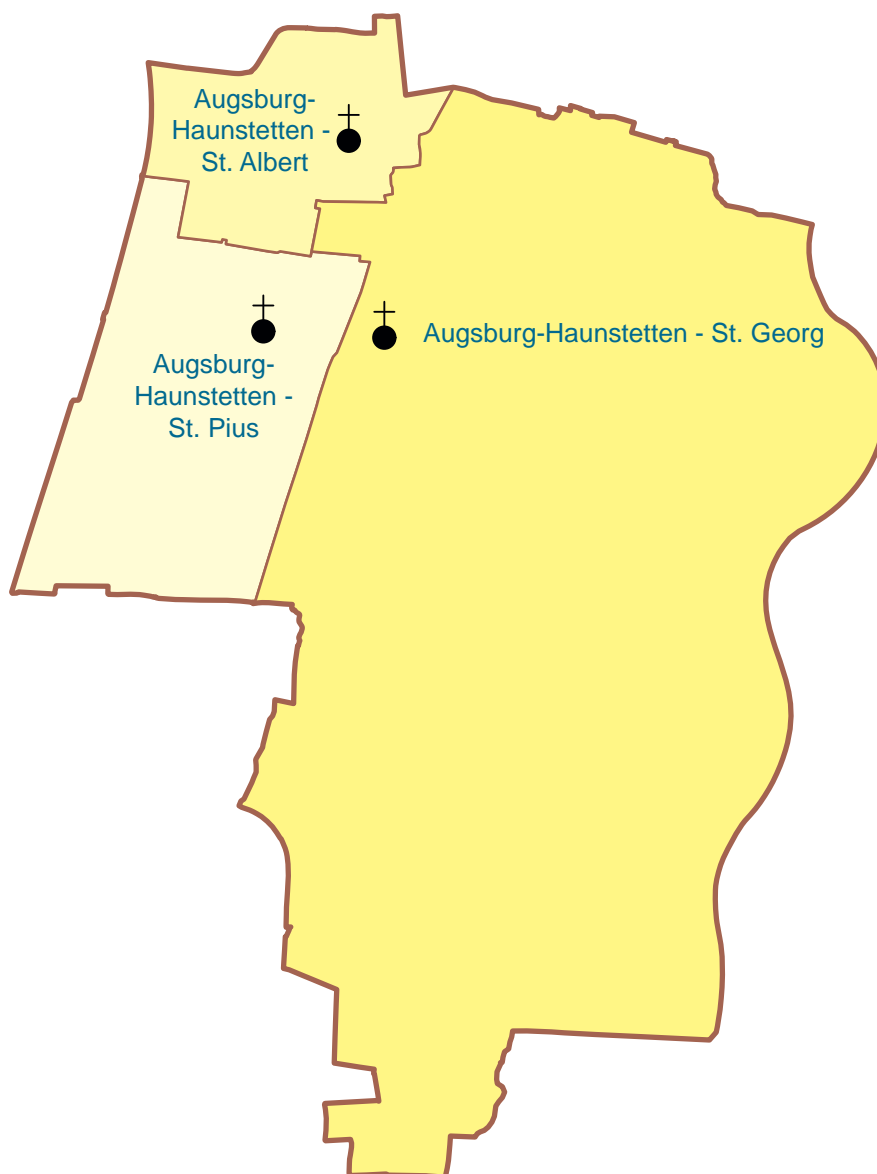

Pfarrereingemeinschaft Augsburg-Haunstetten

Einzelparreien: 3 // Filialen: 0 // Katholikenzahl: 12.612 // Krankenhausbetten: 168 // Fläche: 26,71 km²

	Katholikenzahl
Augsburg-Haunstetten - St. Albert	2.752
Augsburg-Haunstetten - St. Georg	4.069
Augsburg-Haunstetten - St. Pius	5.791

Weitere Priester

1

Pastorale Mitarbeiter/innen (Krankenhaus)

2

Wohnung des Pfarrers:

Augsburg-Haunstetten - St. Georg

Weitere Priesterwohnungen:

Augsburg-Haunstetten - St. Pius

Hauptbüro:

Augsburg-Haunstetten - St. Georg

Nebenbüro:

Augsburg-Haunstetten - St. Pius