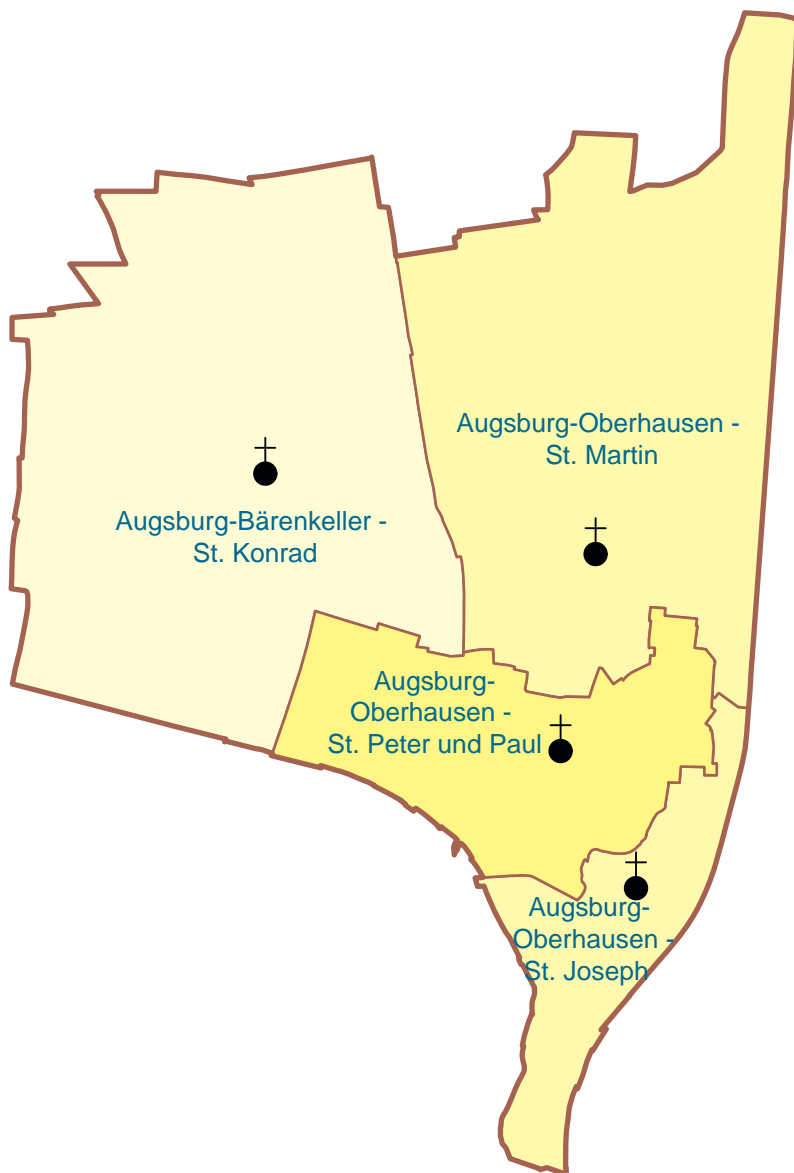

Pfarreiengemeinschaft Augsburg-Oberhausen/Bärenkeller

Einzelparreien: 4 // Filialen: 0 // Katholikenzahl: 11.616 // Fläche: 8,39 km²

	Katholikenzahl
Augsburg-Bärenkeller - St. Konrad	4.011
Augsburg-Oberhausen - St. Joseph	2.404
Augsburg-Oberhausen - St. Martin	2.616
Augsburg-Oberhausen - St. Peter und Paul	2.585

Weitere Priester	1	Pastorale Mitarbeiter/innen	1,5

Wohnung des Pfarrers:
Augsburg-Oberhausen - St. Peter und Paul

Weitere Priesterwohnungen:
Augsburg-Bärenkeller - St. Konrad

Hauptbüro:
Augsburg-Oberhausen - St. Peter und Paul

Nebenbüro:
Augsburg-Bärenkeller - St. Konrad