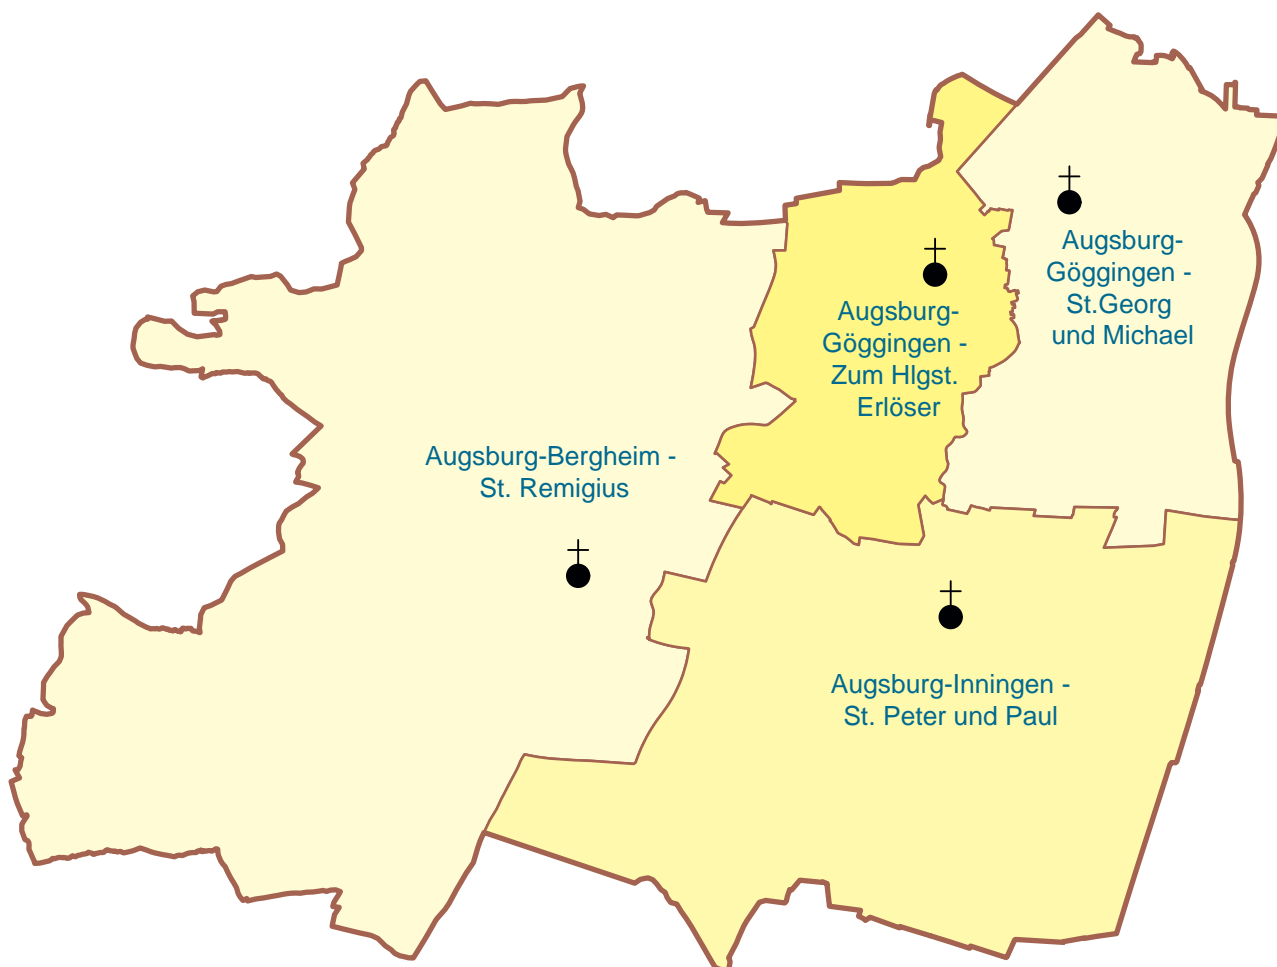

Einzelparreien: 4 // Filialen: 1 // Katholikenzahl: 13.146 // Fläche: 45,08 km²

	Katholikenzahl
Augsburg-Bergheim - St. Remigius	1.551
Augsburg-Göggingen - St. Georg und Michael	6.958
Augsburg-Göggingen - Kuratie St. Johannes Baptist	
Augsburg-Göggingen - Zum Hlgst. Erlöser	1.999
Augsburg-Inningen - St. Peter und Paul	2.638